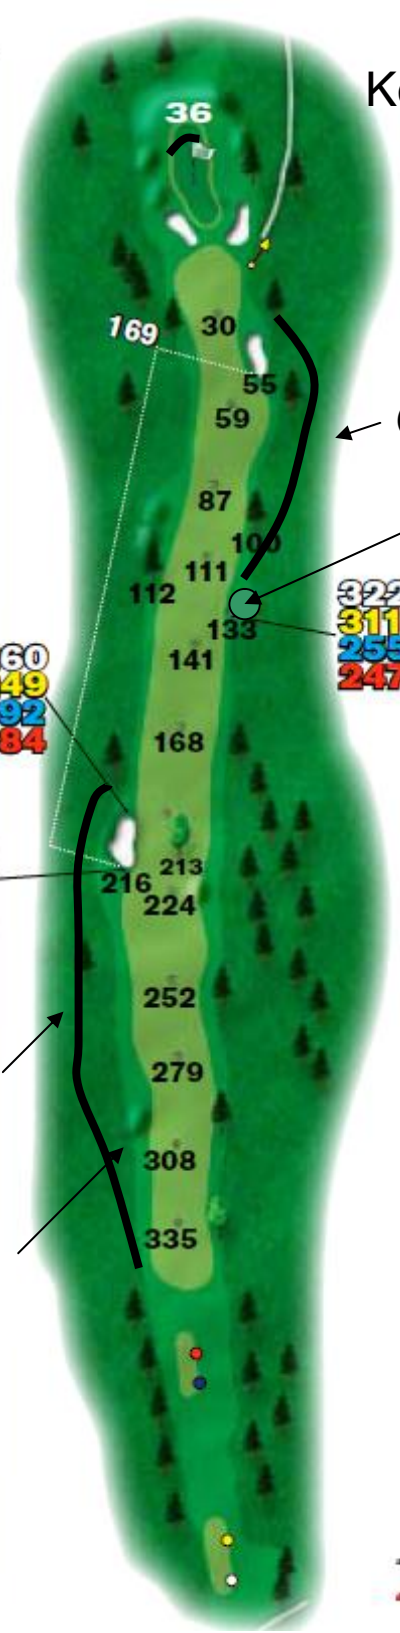

- Svarta siffror på fairway – mått till början på green

- Gula pilar – Nästa Tee.

2

Par 4

Index 9

- 365
- 348
- 332
- 323

224
208
192
183

204
188
172
163

5

Par 4

Index 11

- 359
- 347
- 284
- 277

Ny bunker

312
300
238
231

Ta bort bunker

248
231
169
162

Träd bort

Ny F-w bunker

Bunker bort

Ändra bunker placering

9

Par 4
Index 1

○ 402
● 393
● 354
● 349

Gallra

Ny bunker

Ökat spelområde

Ökat spelområde

Ny dam tee

Ny herr tee

10

Par 5
Index 16

○	473
●	462
●	405
●	397