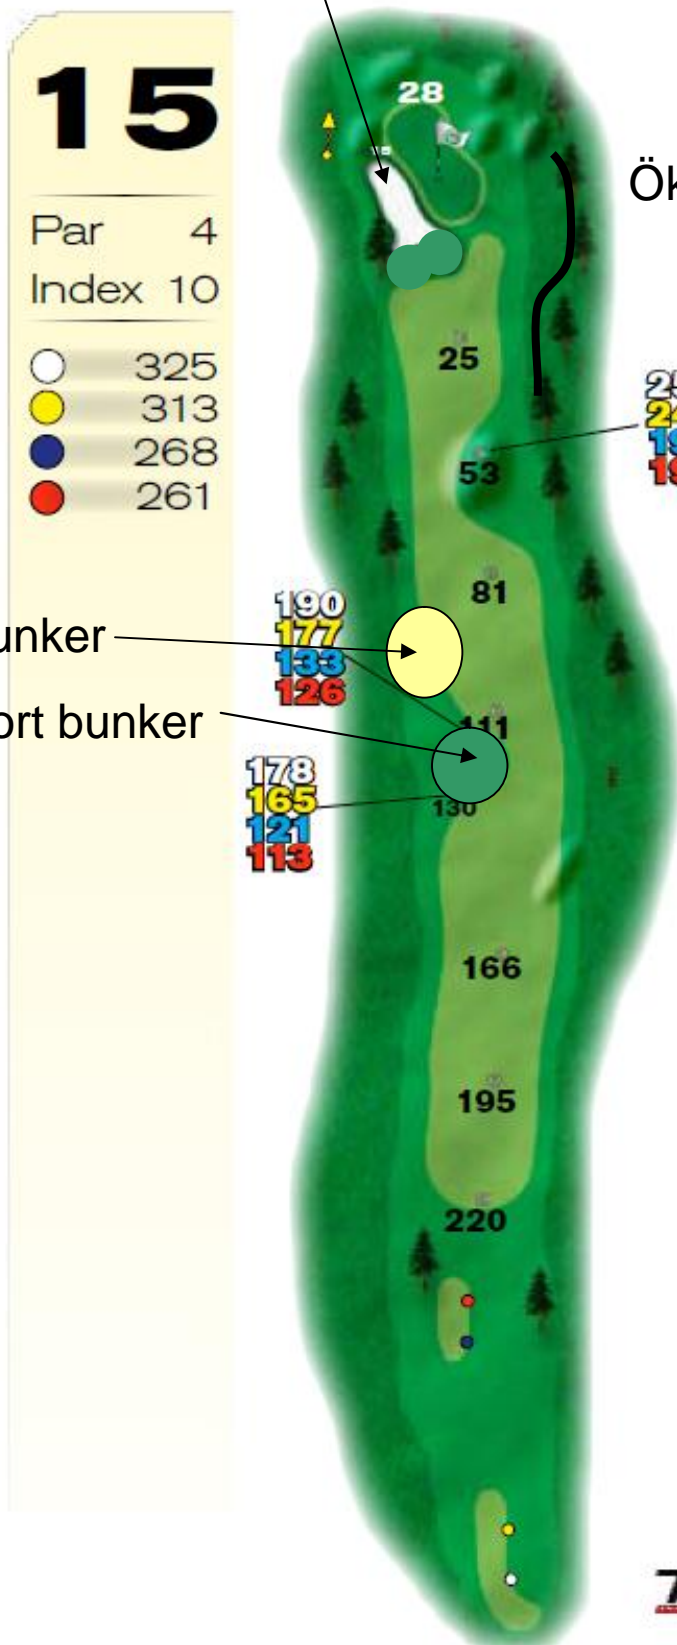

223
211
148
141

Ta bort björk

Ändrad bunker

Utökat spelområde

Ta bort björk

TALENT TOUR

Förminskad bunker

15

Par 4

Index 10

○	325
●	313
●	268
●	261

Ökat spelområde

Ny bunker

Ta bort bunker

TOUR

Ny bunker

Ta bort bunker

16

Par 5

Index 4

- 510
- 498
- 447
- 435

Ta bort tall

Ökat spelområde

312
299
250
238

214
201
151
139

208
195
145
133

Ny dam tee

Ny herr tee

TOUR

17

Par 3

Index 6