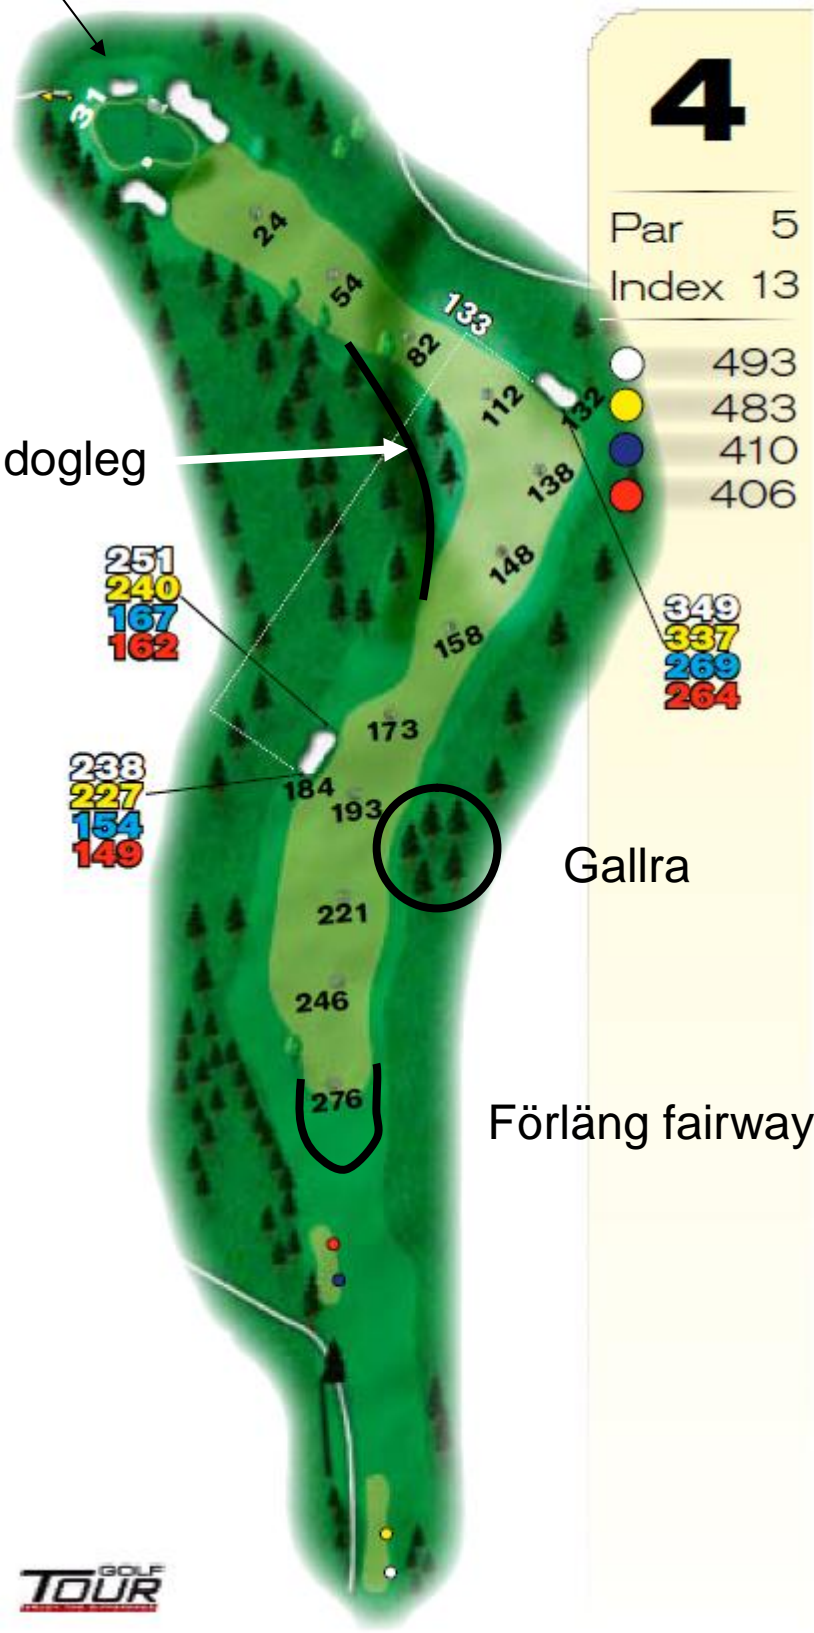

231
215
199
190

Ny bunker
Ta bort bunker
Utökat spelområde

Utökat spelområde

Ta bort björk

Minska dogleg

Gallra

Förläng fairway

Ändra placering på bunker