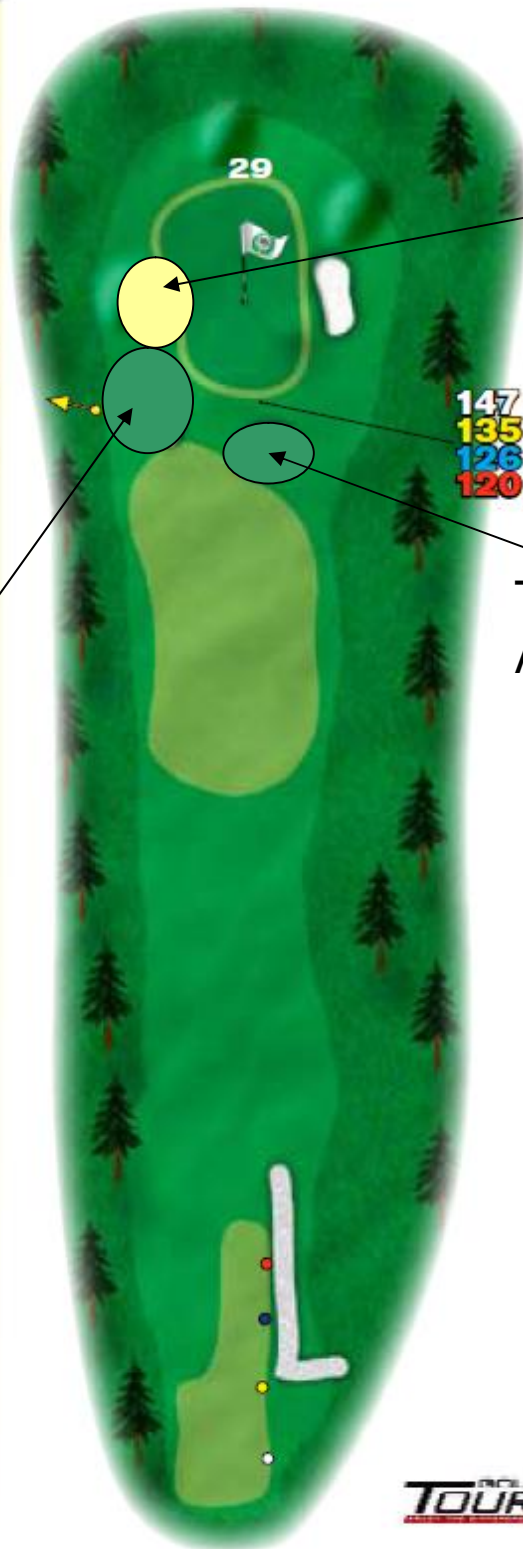

214
201
151
139

208
195
145
133

Ny dam tee

Ny herr tee

TOUR

17

Par 3

Index 6

- 162
- 150
- 141
- 135

Ny bunker

Ta bort bunker

Ta bort bunker
Alt gräsunker

TOUR