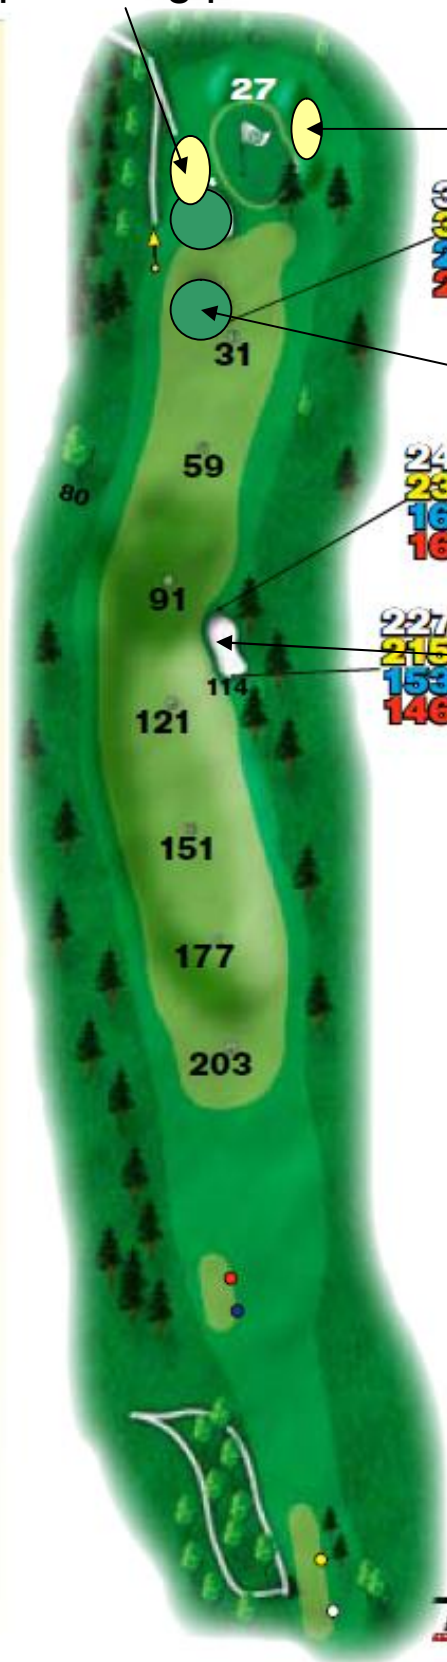

Utökat spelområde

1

Par 4
Index 3

○	366
●	352
●	303
●	297

Bunker tas bort

Utökat spelområde

- Vita, Gula och Röda siffror – Avstånd från vit, gul respektive röd platta på respektive tee. (Vanligtvis från centrum tee.)

- Svarta siffror på fairway – mått till början på green

- Gula pilar – Nästa Tee.

2

Par 4

Index 9

- 365
- 348
- 332
- 323

224
208
192
183

204
188
172
163

231
215
199
190

Ny bunker
Ta bort bunker
Utökat spelområde

Utökat spelområde

Ta bort björk

Minska dogleg

Gallra

Förläng fairway

Ändra placering på bunker

5

Par 4

Index 11

- 359
- 347
- 284
- 277

Ny bunker

312
300
238
231

Ta bort bunker

248
231
169
162